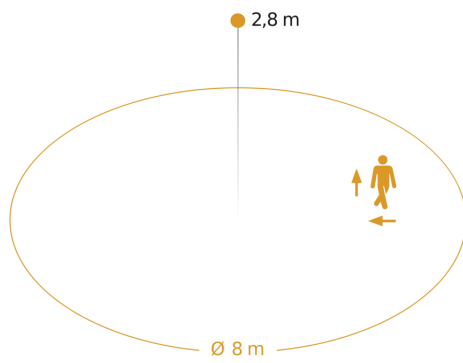

## Registratiebereik

Mogelijke montagehoogte: 2,00 m - 4,00 m  
Oranje: radiaal en tangentiaal